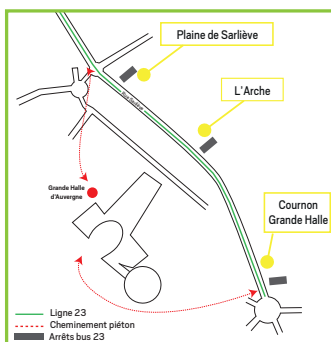

# LIGNE 23

**Plan arrêts bus et station tram Lycée Lafayette**

**Plan Grande Halle**

## Ligne 23 Courmon Grande Halle >>> Lycée Lafayette

Lundi à Vendredi				Samedi			
Courmon Grande Halle	Plaine de Sariève	Pont De Sariève Correspondance L. C et 22	Lycée Lafayette Correspondance L. A. C et 22	Courmon Grande Halle	Plaine de Sariève	Pont De Sariève Correspondance Lignes C et 22	Lycée Lafayette Correspondance L. A. C et 22
07.30	07.30	07.33	07.38	07.34	07.34	07.37	07.41
07.56	07.56	07.59	08.03	08.23	08.23	08.26	08.30
08.13	08.13	08.16	08.20	11.57	11.57	12.00	12.05
12.01	12.02	12.05	12.10	12.46	12.46	12.49	12.54
12.16	12.16	12.19	12.24	13.43	13.43	13.46	13.51
13.07	13.08	13.11	13.16	15.28	15.29	15.32	15.37
15.12	15.13	15.16	15.20	15.52	15.53	15.56	16.01
15.40	15.41	15.44	15.48	16.47	16.48	16.51	16.56
16.39	16.40	16.43	16.48	17.35	17.36	17.39	17.44
17.14	17.15	17.19	17.24	18.20	18.21	18.24	18.28
17.45	17.46	17.49	17.54	18.57	18.58	19.01	19.05
18.14	18.15	18.18	18.23	20.13	20.13	20.16	20.20
19.10	19.10	19.13	19.18				
20.15	20.15	20.18	20.22				

## Ligne 23 Lycée Lafayette >>> Courmon Grande Halle

Lundi à Vendredi				Samedi			
Lycée Lafayette Correspondance L. A. C et 22	Pont De Sariève Correspondance L. C et 22	Plaine de Sariève	Courmon Grande Halle	Lycée Lafayette Correspondance L. A. C et 22	Pont De Sariève Correspondance L. C et 22	Plaine de Sariève	Courmon Grande Halle
07.07	07.10	07.13	07.15	07.15	07.18	07.20	07.22
07.38	07.41	07.44	07.46	07.51	07.54	07.56	07.58
07.58	08.02	08.05	08.07	08.36	08.39	08.41	08.43
08.20	08.24	08.27	08.29	12.26	12.30	12.32	12.34
08.35	08.39	08.42	08.44	13.25	13.29	13.31	13.33
09.39	09.42	09.45	09.47	13.50	13.54	13.56	13.58
11.44	11.47	11.50	11.52	16.26	16.31	16.34	16.37
12.44	12.47	12.50	12.52	17.12	17.17	17.20	17.22
13.05	13.08	13.11	13.13	17.59	18.03	18.05	18.07
13.46	13.50	13.52	13.54	18.39	18.43	18.45	18.47
16.48	16.52	16.54	16.56				
17.23	17.28	17.30	17.32				
17.47	17.52	17.54	17.56				
18.42	18.46	18.48	18.50				