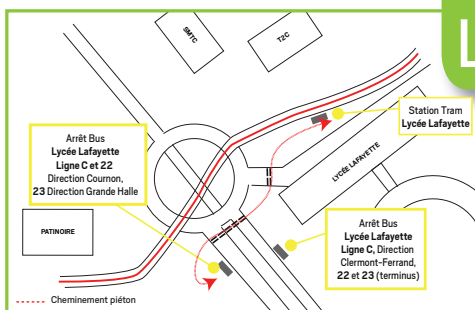

# LIGNE 23

**Plan arrêts bus et station tram Lycée Lafayette**

**Plan Grande Halle**

## Ligne 23 Courmon Grande Halle >>> Lycée Lafayette

Lundi à Vendredi				Samedi			
Courmon Grande Halle	Plaine de Sariève	Pont De Sariève Correspondance L. C et 22	Lycée Lafayette Correspondance L. A. C et 22	Courmon Grande Halle	Plaine de Sariève	Pont De Sariève Correspondance Lignes C et 22	Lycée Lafayette Correspondance L. A. C et 22
07.30	07.30	07.33	07.38	07.34	07.34	07.37	07.41
07.56	07.56	07.59	08.03	08.23	08.23	08.26	08.30
08.13	08.13	08.16	08.20	11.57	11.57	12.00	12.05
12.01	12.02	12.05	12.10	12.46	12.46	12.49	12.54
12.16	12.16	12.19	12.24	13.43	13.43	13.46	13.51
13.07	13.08	13.11	13.16	15.28	15.29	15.32	15.37
15.12	15.13	15.16	15.20	15.52	15.53	15.56	16.01
15.40	15.41	15.44	15.48	16.47	16.48	16.51	16.56
16.39	16.40	16.43	16.48	17.35	17.36	17.39	17.44
17.14	17.15	17.19	17.24	18.20	18.21	18.24	18.28
17.45	17.46	17.49	17.54	18.57	18.58	19.01	19.05
18.14	18.15	18.18	18.23	20.13	20.13	20.16	20.20
19.10	19.10	19.13	19.18				
20.15	20.15	20.18	20.22				

## Ligne 23 Lycée Lafayette >>> Courmon Grande Halle

Lundi à Vendredi				Samedi			
Lycée Lafayette Correspondance L. A. C et 22	Pont De Sariève Correspondance L. C et 22	Plaine de Sariève	Courmon Grande Halle	Lycée Lafayette Correspondance L. A. C et 22	Pont De Sariève Correspondance L. C et 22	Plaine de Sariève	Courmon Grande Halle
07.07	07.10	07.13	07.15	07.15	07.18	07.20	07.22
07.38	07.41	07.44	07.46	07.51	07.54	07.56	07.58
07.58	08.02	08.05	08.07	08.36	08.39	08.41	08.43
08.20	08.24	08.27	08.29	12.26	12.30	12.32	12.34
08.35	08.39	08.42	08.44	13.25	13.29	13.31	13.33
09.39	09.42	09.45	09.47	13.50	13.54	13.56	13.58
11.44	11.47	11.50	11.52	16.26	16.31	16.34	16.37
12.44	12.47	12.50	12.52	17.12	17.17	17.20	17.22
13.05	13.08	13.11	13.13	17.59	18.03	18.05	18.07
13.46	13.50	13.52	13.54	18.39	18.43	18.45	18.47
16.48	16.52	16.54	16.56				
17.23	17.28	17.30	17.32				
17.47	17.52	17.54	17.56				
18.42	18.46	18.48	18.50				